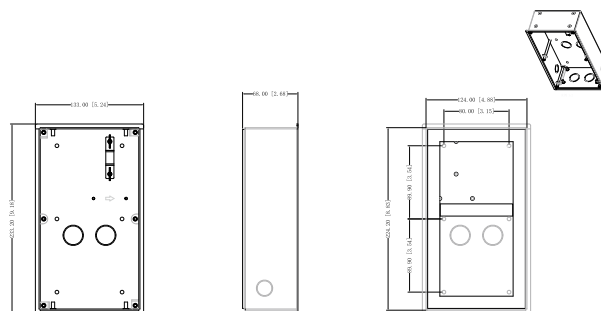

VTM127 / VTM128

Puszka montażowa

Specyfikacja techniczna

Model	VTM127
Kolor	Srebrny
Wymiary	133 x 233,2 x 68 mm
Montaż	Natynkowy lub podtynkowy
Materiał	Aluminium
Model	VTM128
Kolor	Srebrny
Wymiary	133 x 333,4 x 68 mm
Montaż	Natynkowy lub podtynkowy
Materiał	Aluminium

Wymiary

VTM127

VTM128