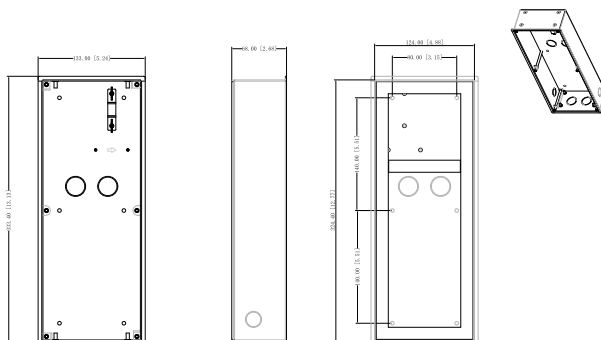

VTM127 / VTM128

Puszka montażowa

Specyfikacja techniczna

Model	VTM127
Kolor	Srebrny
Wymiary	133 x 233,2 x 68 mm
Montaż	Natynkowy lub podtynkowy
Materiał	Aluminium
Model	VTM128
Kolor	Srebrny
Wymiary	133 x 333,4 x 68 mm
Montaż	Natynkowy lub podtynkowy
Materiał	Aluminium

Wymiary

VTM127

VTM128