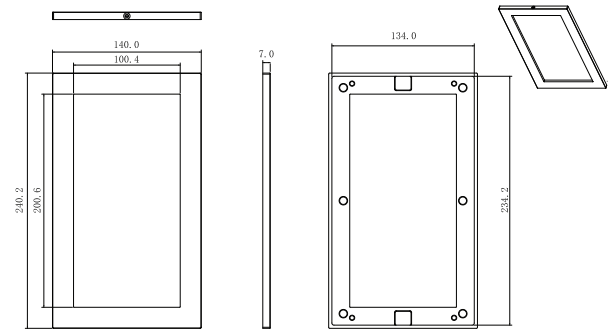

VTM125 / VTM126

Ramka szyld

Specyfikacja techniczna

Model	VTM125 (2 moduły)
Kolor	Srebrny
Wymiary	140 x 240,2 x 7 mm
Materiał	Aluminium
Model	VTM126 (3 moduły)
Kolor	Srebrny
Wymiary	140 x 340,4 x 7 mm
Materiał	Aluminium

Wymiary

VTM125

VTM126