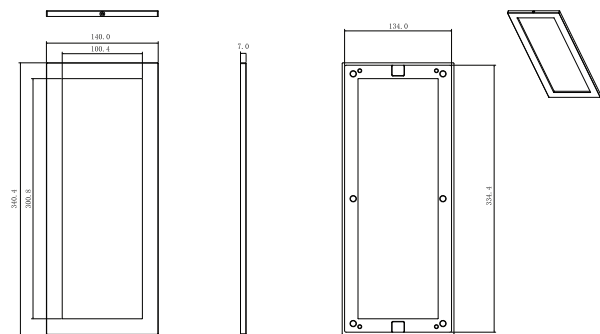

VTM125 / VTM126

Ramka szyld

Specyfikacja techniczna

Model	VTM125 (2 moduły)
Kolor	Srebrny
Wymiary	140 x 240,2 x 7 mm
Materiał	Aluminium
Model	VTM126 (3 moduły)
Kolor	Srebrny
Wymiary	140 x 340,4 x 7 mm
Materiał	Aluminium

Wymiary

VTM125

VTM126