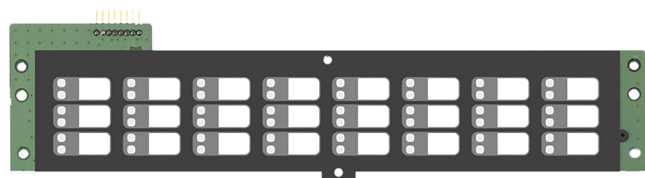

2X-ZI-24-S

Addressable Fire Panel Component - LED indicator - 24 zone

Charakterystyka ogólna

Moduł wskaźników LED 24 kolejnych stref, informujących o ich stanie (Pożar i Uszkodzenie) wraz z dużym polem umożliwiającym ich opis. Moduł wskaźników montowany jest na drzwiach centrali od wewnątrz, zaś do jego instalacji nie jest wymagane dodatkowe okablowanie.

Details

- Moduł przeznaczony do instalacji w centralach z małą obudową
- Instalacja na drzwiach centrali
- Informacja o stanie 24 stref
- Sygnalizacja alarmu oraz uszkodzenia dla każdej strefy (2 diody LED na każdą strefę)
- Rozróżnianie alarmu z ROP-a oraz czujki
- Duże pola opisowe

2X-ZI-24-S

Addressable Fire Panel Component - LED indicator - 24 zone

Technical specifications

Zone

Maksymalna liczba stref do 24

Physical

Form factor	Mały
Wymiary	190 x 60 x 320 mm (W x H x D)
Masa netto	55 g
Masa brutto	200 g
Typ montażu	Montaż nawierzchniowy