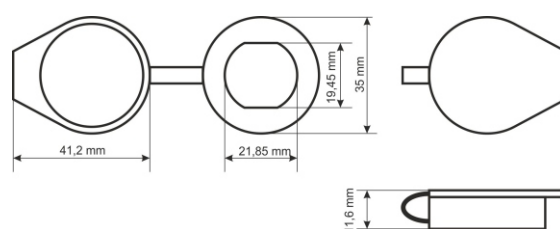

KOD: **AWOH-Z1** v.1.0/1
NAZWA: **Zaślepka zamka AWOH-K1**

PL

PRZEZNACZENIE

Zaślepka zamka AWOH-K1

DANE TECHNICZNE

Wymiary: 41.2 x 11.6 x 35 [+/-2 mm]

Gwarancja: 1 rok