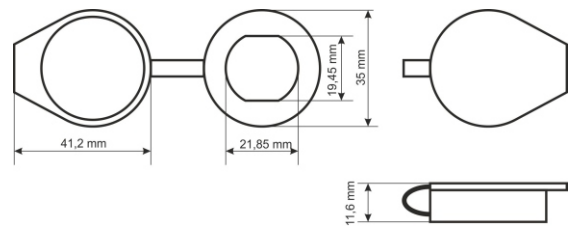

KOD: **AWOH-Z1** v.1.0/1
NAZWA: **Zaślepka zamka AWOH-K1**

PL

PRZEZNACZENIE

Zaślepka zamka AWOH-K1

DANE TECHNICZNE

Wymiary: 41.2 x 11.6 x 35 [+/-2 mm]

Gwarancja: 1 rok