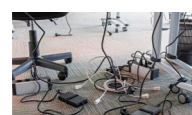

Dahua DeepHub

ŁATWIEJSZA WSPÓŁPRACA, WIĘKSZA WYDAJNOŚĆ

Inteligentna tablica interaktywna z serii [DeepHub Lite](#)

Projekt typu
„wszystko w jednym”

Ekran dotykowy 4K UHD

Łatwa obsługa

Opis

Inteligentna tablica interaktywna Dahua DeepHub ma konstrukcję typu „wszystko w jednym”, aby ułatwić codzienną pracę i spotkania, bezprzewodowe wyświetlanie pulpitu PC, pisanie na tablicy, wideokonferencje i zarządzanie plikami. Zapewnia wciągające i wydajne środowisko pracy oraz zapewnia wydajną współpracę.

Tradycyjna sala konferencyjna

Projektor

Głośnik

Tablica do pisania

Mikrofon

Komputer

Bałagan w kablach

Nowa sala konferencyjna

Połączenie bezprzewodowe

Obsługuje bezprzewodową projekcję jednym dotknięciem z laptopa, tabletu, telefonu komórkowego itp., zapewniając wygodną i wydajną obsługę.

Inteligentna tablica

Oferuje płynne pisanie z opóźnieniem krótszym niż 35 ms i do 20 punktów jednoczesnego pisania, dzięki czemu ułatwia dzielenie się pomysłami wielu osób jednocześnie.

MOCNIEJSZA WSPÓŁPRACA, WIĘKSZA WYDAJNOŚĆ

Inteligentna tablica interaktywna z serii DeepHub Lite

Konferencja wideo

Wbudowana kamera 5 Mpx i zestaw 3 mikrofonów zapewniają realistyczne wrażenia wizualne i dźwiękowe. Urządzenie jest również kompatybilne z popularnym oprogramowaniem do wideokonferencji innych firm.