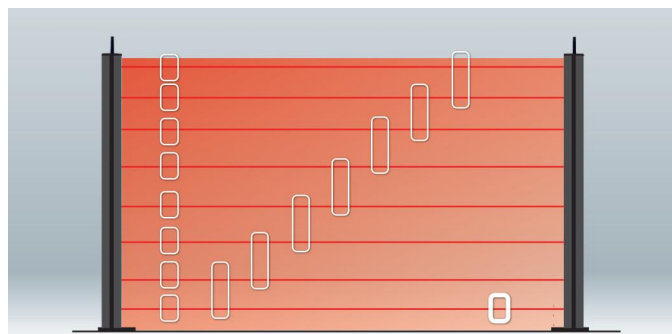

SB4200-N

Bariera IR, 4-wiązki rozstaw 40cm, zasięg: 200m zewn., w obud. IP44, możliwy montaż w słupkach, z grzałką

SB4200-N

Bariera IR, 4-wiązki rozstaw 40cm, zasięg: 200m zewn., w obud. IP44, możliwy montaż w słupkach, z grzałką

Technical specifications

General

Kategoria	Czujki podczerwieni aktywnej
Typ wyrobu	Liniowa czujka podczerwieni aktywnej

Environmental

Środowisko	Zewnętrzny
------------	------------

Będąc firmą innowacyjną, Carrier Fire & Security zastrzega sobie prawo do zmian w specyfikacji wyrobów bez uprzedzenia. W celu uzyskania najnowszych specyfikacji prosimy o wizytę na stronie [pl/firesecurityproducts.com](http://firesecurityproducts.com) lub kontakt z przedstawicielem handlowym.