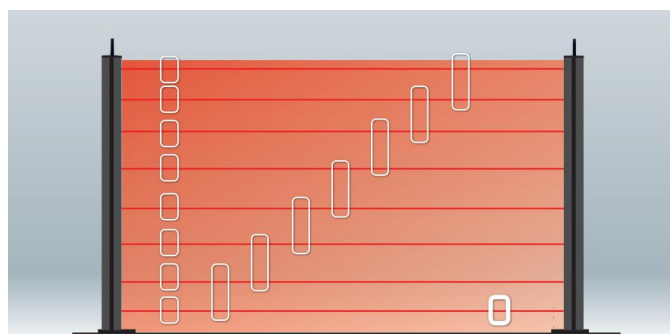

SB4100-N

Bariera IR, 4-wiązki rozstaw 40cm, zasięg: 200m wewn. 100 m zewn., w obud. IP44, możliwy montaż w słupkach, z grzałką

SB4100-N

Bariera IR, 4-wiązki rozstaw 40cm, zasięg: 200m wewn. 100 m zewn., w obud. IP44, możliwy montaż w słupkach, z grzałką

Technical specifications

General

Kategoria	Czujki podczerwieni aktywnej
Typ wyrobu	Liniowa czujka podczerwieni aktywnej

Environmental

Środowisko	Zewnętrzny
------------	------------

Będąc firmą innowacyjną, Carrier Fire & Security zastrzega sobie prawo do zmian w specyfikacji wyrobów bez uprzedzenia. W celu uzyskania najnowszych specyfikacji prosimy o wizytę na stronie [pl/firesecurityproducts.com](http://firesecurityproducts.com) lub kontakt z przedstawicielem handlowym.