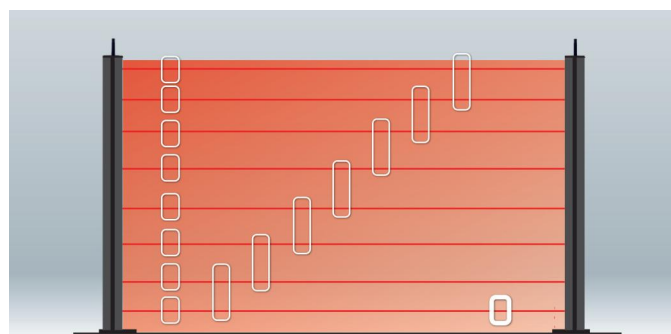

SB450-N

Bariera IR, 4-wiązki rozstaw 40cm, zasięg: 100m wewn. 50 m zewn., w obud. IP44, możliwy montaż w słupkach, z grzałką

SB450-N

Bariera IR, 4-wiązki rozstaw 40cm, zasięg: 100m wewn. 50 m zewn., w obud. IP44, możliwy montaż w słupkach, z grzałką

Technical specifications

General

Kategoria	Czujki podczerwieni aktywnej
Typ wyrobu	Liniowa czujka podczerwieni aktywnej

Environmental

Środowisko	Zewnętrzny
------------	------------

Będąc firmą innowacyjną, Carrier Fire & Security zastrzega sobie prawo do zmian w specyfikacji wyrobów bez uprzedzenia. W celu uzyskania najnowszych specyfikacji prosimy o wizytę na stronie [pl/firesecurityproducts.com](http://firesecurityproducts.com) lub kontakt z przedstawicielem handlowym.