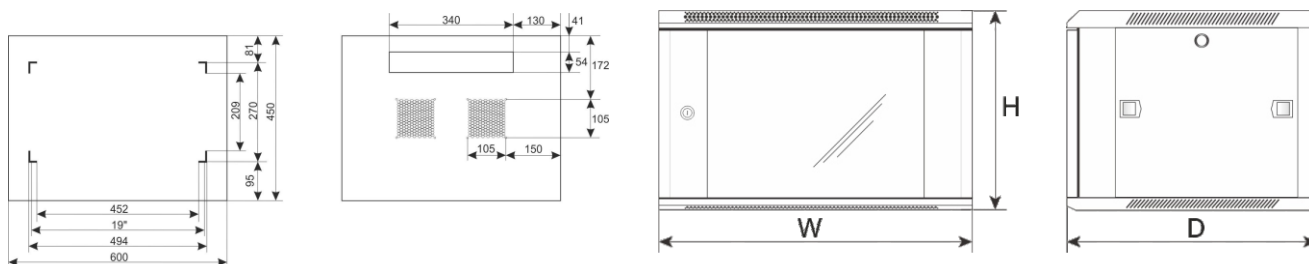

KOD: **RW664 v1.1/III**  
 NAZWA: **Szafa RACK 6U wisząca złożona 600x450**

PL

## PRZEZNACZENIE

Szafa RACK 19" umożliwia integrację systemów CCTV, KD, SSWiN, RTV, LAN itp. w małych firmach lub domach. Przeznaczona jest do montażu urządzeń produkowanych w obudowach w standardzie 19". Szafy RACK zapewniają estetyczny montaż urządzeń oraz zabezpieczają je przed mechanicznymi uszkodzeniami.

## DANE TECHNICZNE

<b>Wymiary montażowe:</b>	W=19", H=6U, D=270 mm
<b>Wymiary zewnętrzne:</b>	W=600, H=370, D=450 [mm, +/-2]
<b>Waga netto/brutto:</b>	16,5 / 18 [kg]
<b>Wykonanie:</b>	<ul style="list-style-type: none"> <li>- profile RACK: stal walcowana na zimno SPCC 1,5mm</li> <li>- blacha montażowa: stal walcowana na zimno SPCC 1,5mm</li> <li>- szafa: stal walcowana na zimno SPCC 1,2mm RAL 9004</li> <li>- drzwi frontowe: 5mm szkło hartowane / SPCC 1,2mm RAL 9004</li> <li>- drzwi boczne: stal walcowana na zimno SPCC 1,2mm RAL 9004</li> </ul>
<b>Obciążenie statyczne:</b>	70 kg
<b>Zastosowanie:</b>	do wewnątrz, IP20
<b>Uwagi:</b>	<ul style="list-style-type: none"> <li>- możliwość zmiany rozstawu pomiędzy profilami RACK 19" – przód – tył</li> <li>- otwory wentylacyjne w płycie górnej ( 2 x 105x105mm - wymiar montażowy)</li> <li>- wpusty kablowe w płycie dolnej i górnej szafy (340x54mm)</li> <li>- drzwi frontowe zamykane na kluczyk – ten sam kod (dwa w komplecie)</li> <li>- możliwość przełożenia drzwi frontowych – otwieranie lewa / prawa</li> <li>- drzwi boczne - możliwość zamontowania zamka - RAZB16 (wyposażenie dodatkowe)</li> <li>- szafa złożona</li> </ul>
<b>Deklaracje, gwarancje:</b>	RoHS, 12 miesięcy od daty sprzedaży