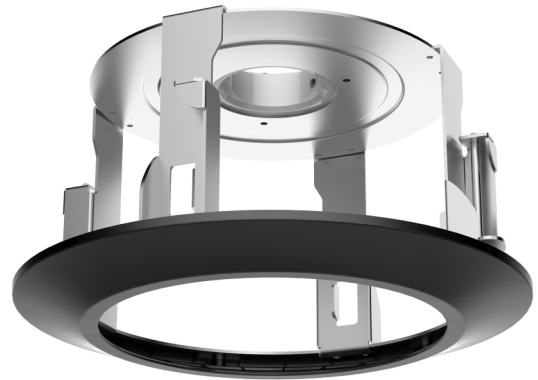

TVP-FM-01

Uchwyt TruVision do montażu sufitowego do kamery PTZ TVGP-M01-0402-PTZ-G

Opis

Uchwyt do montażu w suficie podwieszanym TruVision TVP-FM-01 może być używany w połączeniu z kamerą IP PTZ TVGP-M01-0402-PTZ-G.

Details

- Stal i plastik malowane natryskowo
- Uchwyt sufitowy

TVP-FM-01

Uchwyt TruVision do montażu sufitowego do kamery PTZ TVGP-M01-0402-PTZ-G

Technical specifications

Ogólne

Typ uchwytu	Kamera
Typ wspornika kamery	Kamera PTZ
Część mocowania uchwyt	Uchwyt mocujący
Typ montażu	Montaż wpuszczany

Fizyczne

Wymiary	Ø 233.1 × 138 mm Ø 9.18 × 5.43 in.
Masa netto	850 g 1.87 lb.
Kolor	Czarny

Będąc firmą innowacyjną, Carrier Fire & Security zastrzega sobie prawo do zmian w specyfikacji wyrobów bez uprzedzenia. W celu uzyskania najnowszych specyfikacji prosimy o wizytę na stronie [pl/firesecurityproducts.com](http://firesecurityproducts.com) lub kontakt z przedstawicielem handlowym.