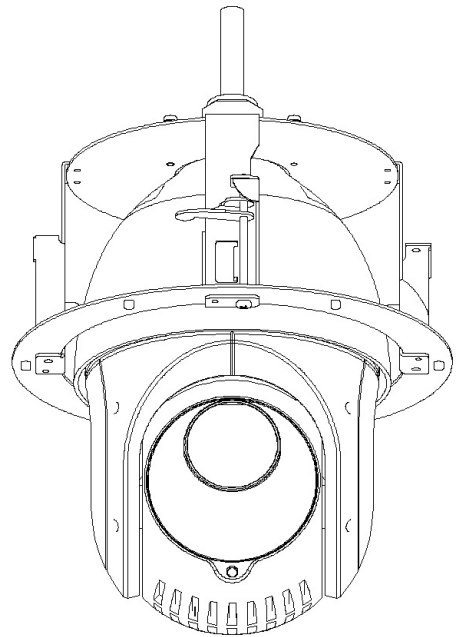

TVP-FM-01

Uchwyt TruVision do montażu sufitowego do kamery PTZ TVGP-M01-0402-PTZ-G

Opis

Uchwyt do montażu w suficie podwieszanym TruVision TVP-FM-01 może być używany w połączeniu z kamerą IP PTZ TVGP-M01-0402-PTZ-G.

Details

- Stal i plastik malowane natryskowo
- Uchwyt sufitowy

TVP-FM-01

Uchwyt TruVision do montażu sufitowego do kamery PTZ TVGP-M01-0402-PTZ-G

Technical specifications

Ogólne

Typ uchwytu	Kamera
Typ wspornika kamery	Kamera PTZ
Część mocowania uchwyt	Uchwyt mocujący
Typ montażu	Montaż wpuszczany

Fizyczne

Wymiary	Ø 233.1 × 138 mm Ø 9.18 × 5.43 in.
Masa netto	850 g 1.87 lb.
Kolor	Czarny

Będąc firmą innowacyjną, Carrier Fire & Security zastrzega sobie prawo do zmian w specyfikacji wyrobów bez uprzedzenia. W celu uzyskania najnowszych specyfikacji prosimy o wizytę na stronie [pl/firesecurityproducts.com](http://firesecurityproducts.com) lub kontakt z przedstawicielem handlowym.