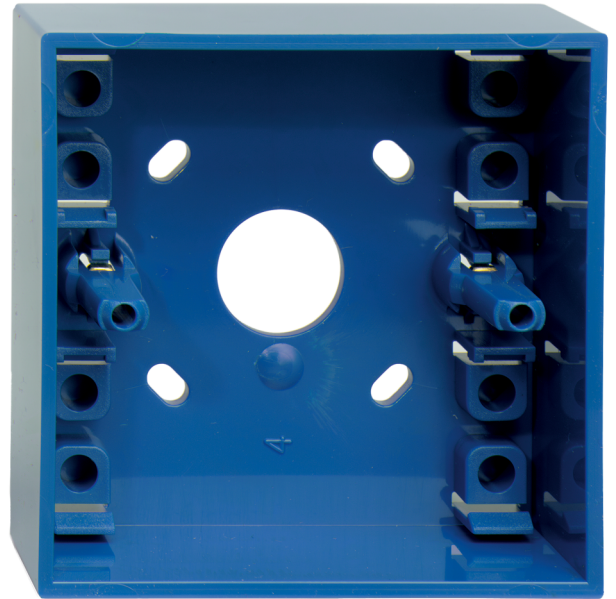

## Puszka natynkowa do przycisku, niebieska

### Opis

---

DM788B jest niebieską puszką do montażu powierzchniowego. Jest ona stosowana jako akcesorium do natynkowego montażu ręcznych ostrzegaczy pożarowych serii DMN700.

### Details

---

- Łatwy do zainstalowania
- Do natynkowego montażu ręcznych ostrzegaczy pożarowych

#### Fizyczne

---

Wymiary	87 x 87 x 32 mm (L x W x H)
Kolor	Niebieski
Tworzywo	Samogasnący Noryl SE100

---