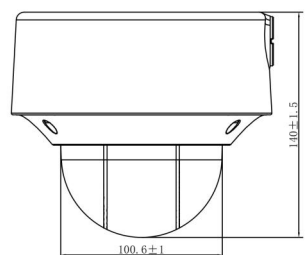

Fizyczne

Wymiary	Φ162 x 140 mm Φ6.4 x 5.5 in.
Masa netto	1400 g 3.08 lb.
Kolor	Szary
Forma	Kopułka

Środowiskowe

Odporność na uder	IK10
Środowisko	Zewnętrzny
Temperatura pracy	-40 to +65°C -40 to +149°F
Wilgotność względna	<95% (non-condensing)
Szczelność IP	IP67

Regulatory

Zgodność	CE, FCC, REACH, RoHS, UL, WEEE

Encoding

4th to 10th stream compression	H.265, H.264, MJPEG
4th stream resolutions	1920 x 1080 (1080p), 1280 x 720 (XVGA), 704 x 576 (4CIF), 640 x 480 (VGA)
5th stream resolutions	704 x 576 (4CIF), 640 x 480 (VGA)
6th to 10th stream resolutions	1920 x 1080 (1080p), 1280 x 720 (XVGA), 704 x 576 (4CIF), 640 x 480 (VGA)

Storage

Additional storage options	NAS (NFS,SMB/CIFS)

Network

Security	Password protection, HTTPS encryption, 802.1x authentication (EAP-TLS, EAP-LEAP, EAP-MD5), watermark, IP address filter, basic and digest authentication for HTTP/HTTPS, WSSE and digest authentication for ONVIF, RTP/RTSP over HTTPS, control timeout settings, security audit log, TLS 1.2

Accessories

TVD-CB9	TruVision Cup Base for S7 outdoor dome camera
TVD-BS-8CV	TruVision transparent spare bubble for S7 outdoor dome
TVD-BS-8SV	TruVision smoked spare bubble for S7 outdoor dome

Environmental

Internal heater	Yes

Będąc firmą innowacyjną, Carrier Fire & Security zastrzega sobie prawo do zmian w specyfikacji wyrobów bez uprzedzenia. W celu uzyskania najnowszych specyfikacji prosimy o wizytę na stronie pl/firesecurityproducts.com lub kontakt z przedstawicielem handlowym.

Last updated on 25 January 2023 - 9:51