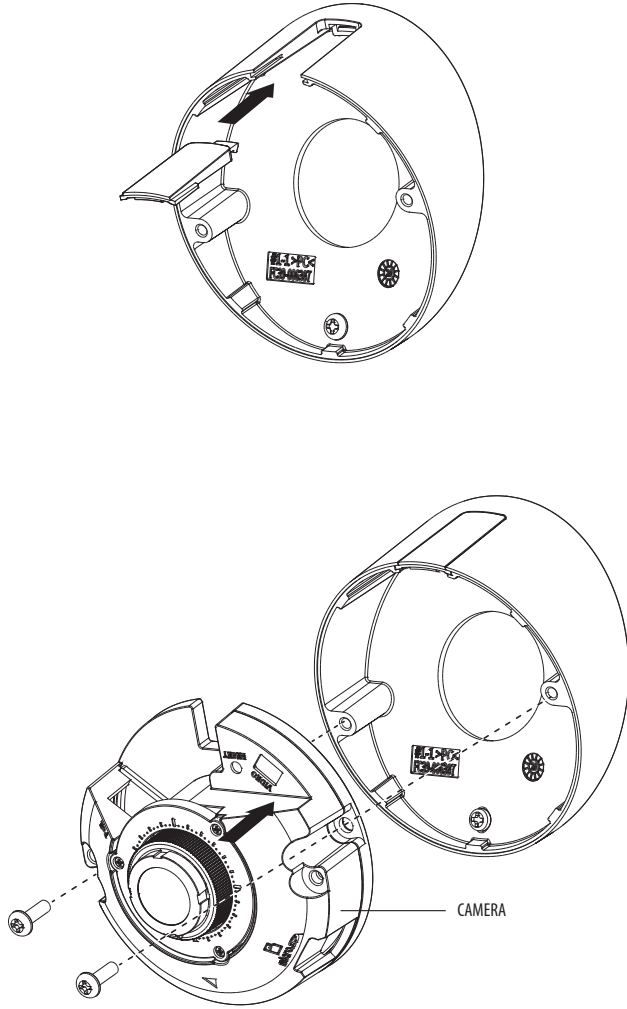

Tilting Mount Adaptor

SBP-099TMW

Package

TILTING MOUNT ADAPTOR

SCREW

Product Overview

- ENG** SBP-099TMW is an adaptor used for installing the camera on the ceiling or wall obliquely (23°).
- FRA** SBP-099TMW est un adaptateur utilisé pour installer la caméra sur le plafond ou un mur oblique (23°).
- GER** SBP-099TMW ist ein Netzteil, das zum Installieren der Kamera an der Decke oder Mauer mit einer Neigung (23 °) genutzt wird.
- SPA** SBP-099TMW es un adaptador utilizado para instalar la cámara en un techo o una pared de forma oblicua (23°).
- ITA** Il SBP-099TMW è un adattatore usato per installare la telecamera al soffitto o alla parete obliquamente (23°).
- RUS** SBP-099TMW – это переходник, использующийся для наклонной установки камеры на потолок или на стену (под углом 23°).
- POL** Adapter SBP-099TMW umożliwia montaż kamery skośnie (pod kątem 23°) na suficie lub ścianie.
- TUR** SBP-099TMW, kamerayı tavana veya duvara açılı (23°) bir şekilde takmak için kullanılan bir adaptördür.
- CZ** SBP-099TMW je adaptér určený pro šikmou instalaci kamery na strop nebo zed' (23°).
- JAP** SBP-099TMWは、カメラを天井または壁に斜め（23°）に取り付ける際に使用するアダプターです。
- CHI** SBP-099TMW 是一款可将摄像机倾斜（23°）安装在天花板或墙壁上的适配器。
- KOR** SBP-099TMW는 카메라를 천장 또는 벽면에 비스듬히(23°) 설치 시 사용하는 어댑터입니다.

Installation

- 1 Remove the side cover to install the mount adapter.

- 2 Use the installation screws to mount the adapter to the wall.

3 Insert the side cover in the adapter, and then join the camera to the adapter.

4 Join the case top.

Product Specifications

Product Name	SBP-099TMW
Operating Temperature	-10°C~50°C
Material	PC
Color	White

Product Outline

❖ Applicable model

- For compatible models, please refer to our website.