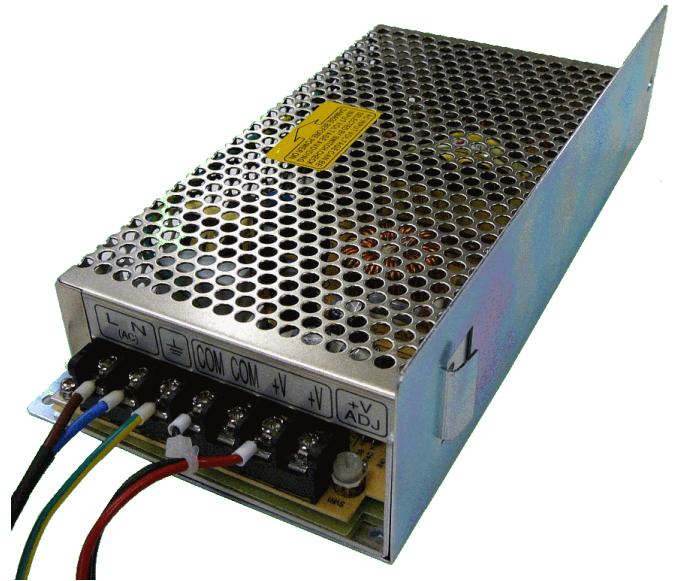

2010-2-PS-40

Zasilacz 4A do centralki adresowalnej 2X

2010-2-PS-40

Zasilacz 4A do centralki adresowalnej 2X

Technical specifications

Fizyczne

| | |
|-------------|-------------------------------|
| Wymiary | 162 x 60 x 244 mm (W x H x D) |
| Masa netto | 601 g |
| Masa brutto | 741 g |
| Typ montażu | W obudowie |