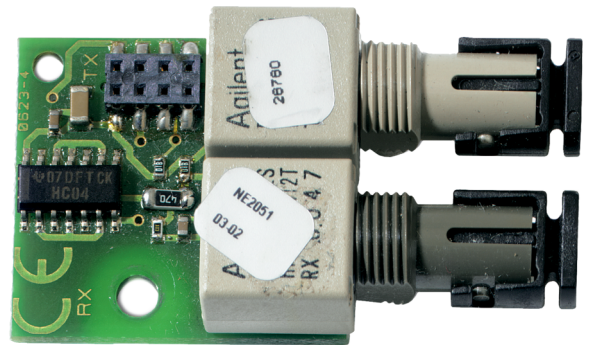

NE2051

Rozszerzenie karty sieciowej światłowodowej dla central serii 1200/2000

Charakterystyka ogólna

NE2051 to karta rozszerzenia sieci światłowodowej dla NC2051, umożliwiająca korzystanie z podwójnej magistrali i sieci zamkniętego pierścienia w centralach FP1200/2000.

Details

- Interfejs światłowodowy umożliwiający pełną klasę A (pierścień) dla FP1200/2000
- Nie wymaga konfiguracji
- Dostarczany z nakrętkami i podkładkami ułatwiającymi montaż

NE2051

Rozszerzenie karty sieciowej światłowodowej dla central serii 1200/2000

Technical specifications

Fizyczne

Form factor	Średni
-------------	--------

Regulatory

Certification	EN54-2
---------------	--------

Dimensions (l x w x h)

55 x 26 x 19 mm

Weight