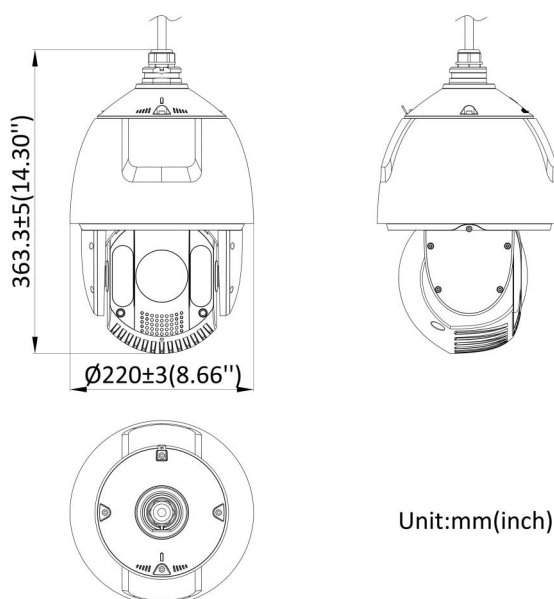

Elektryczne

Napięcie znamionowe	24VAC, Hi-PoE
Pobór mocy	Max. 42 W (including max. 18 W for IR and max. 10 W for heater)

Fizyczne

Wymiary	Ø 220 × 363.3 mm Ø 8.66 × 13.91 in.
Masa netto	Approx. 5.0 kg Approx. 11.03 lb.
Kolor	Szary (Pantone 428c)
Tworzywo	Aluminium
Forma	PTZ

Środowiskowe

Temperatura pracy	-30 to 65 °C -22 to 149 °F
Wilgotność względna	90% or less non-condensing
Szczelność IP	IP66

Regulatory

Zgodność	CE, EMC, FCC, RCM, REACH, RoHS 3, UKCA, UL, WEEE

General

Plugin-free web browser support	Google Chrome, Mozilla Firefox

Network

Simultaneous live view	Up to 20 channels

Compatible accessories

Wall mount bracket	Included
TVMI-PM	TruVision pendant mount bracket, 57 mm / 2.24"
TVMI-PM2	TruVision pendant mount bracket, 200 mm / 7.87"
TVMI-PM3	TruVision pendant mount bracket, 500 mm / 19.7"
TVP-WM-CM	Corner mount: use included wall mount bracket in combination with TVP-WM-CM
TVP-WM-PM	Pole mount: use included wall mount bracket in combination with TVP-WM-PM
TVP-CMB-01	TruVision corner mount with connection box for P and M Series IP PTZ cameras
TVP-PMB-01	TruVision pole mount with connection box for P and M Series IP PTZ cameras

Będąc firmą innowacyjną, Carrier Fire & Security zastrzega sobie prawo do zmian w specyfikacji wyrobów bez uprzedzenia. W celu uzyskania najnowszych specyfikacji prosimy o wizytę na stronach p/firesecurityproducts.com lub kontakt z przedstawicielem handlowym.

Last updated on 21 November 2022 - 17:23