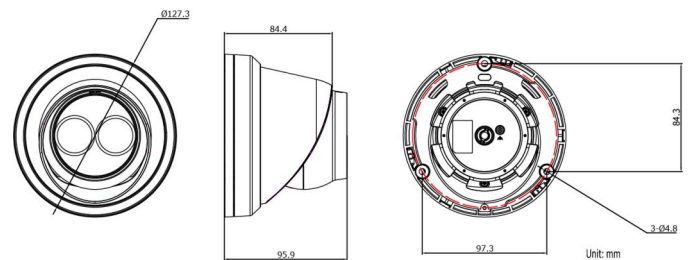

TVGP-M01-0201-TUR-W

TruVision 2MP, H.265+, kamera turret Smart IP, 30m IR, obiektyw 2,8mm, biała

Compatible Accessories

TVD-CB3-W	TruVision 3 inch Cup Base for TruVision turret cameras (White)
TVD-CBW-W	TruVision wall mount bracket compatible with cup bases TVD-CB3-W (White)
TVD-PPB-W	TruVision Pendant Ceiling mount bracket for TVD-CB3-W (White)

Będąc firmą innowacyjną, Carrier Fire & Security zastrzega sobie prawo do zmian w specyfikacji wyrobów bez uprzedzenia. W celu uzyskania najnowszych specyfikacji prosimy o wizytę na stronach [pl/firesecurityproducts.com](http://firesecurityproducts.com) lub kontakt z przedstawicielem handlowym.

Last updated on 24 November 2022 - 16:45