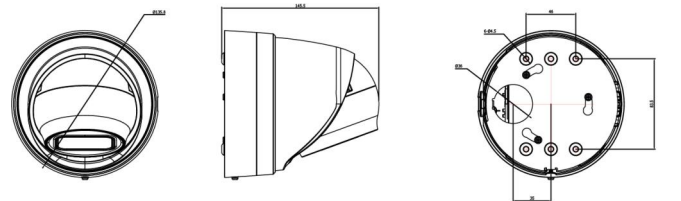

TVGP-M01-0401-TUR-G

TruVision 4MP, H.265+, kamera turret Smart IP, 30m IR, obiektyw 2,8mm, szara

Compatible Accessories

TVD-BB3	TruVision back box
TVD-BB3A	TruVision angled back box
TVD-CB3	TruVision 3 inch Cup Base for TruVision turret cameras
TVD-SNB	TruVision Swan Neck bracket compatible with TVD-CB3 cup base
TVD-CBW	TruVision wall mount bracket compatible with TVD-CB3 cup base
TVD-M2-WM	TruVision, Indoor wall mount
TVD-PPB	TruVision Pendant Ceiling mount bracket compatible with TVD-CB3

Unit: mm

Będąc firmą innowacyjną, Carrier Fire & Security zastrzega sobie prawo do zmian w specyfikacji wyrobów bez uprzedzenia. W celu uzyskania najnowszych specyfikacji prosimy o wizytę na stronach [pl/firesecurityproducts.com](http://firesecurityproducts.com) lub kontakt z przedstawicielem handlowym.

Last updated on 24 November 2022 - 16:45