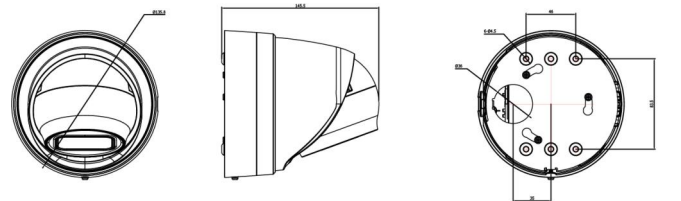

TVGP-M01-0401-TUR-W

TruVision 4MP, H.265+, kamera turret Smart IP, 30m IR, obiektyw 2,8mm, biała

Compatible Accessories

TVD-CB3-W	TruVision 3 inch Cup Base for TruVision turret cameras (White)
TVD-CBW-W	TruVision wall mount bracket compatible with cup bases TVD-CB3-W (White)
TVD-PPB-W	TruVision Pendant Ceiling mount bracket for TVD-CB3-W (White)

Unit: mm

Będąc firmą innowacyjną, Carrier Fire & Security zastrzega sobie prawo do zmian w specyfikacji wyrobów bez uprzedzenia. W celu uzyskania najnowszych specyfikacji prosimy o wizytę na stronach [pl/firesecurityproducts.com](http://firesecurityproducts.com) lub kontakt z przedstawicielem handlowym.

Last updated on 24 November 2022 - 16:45