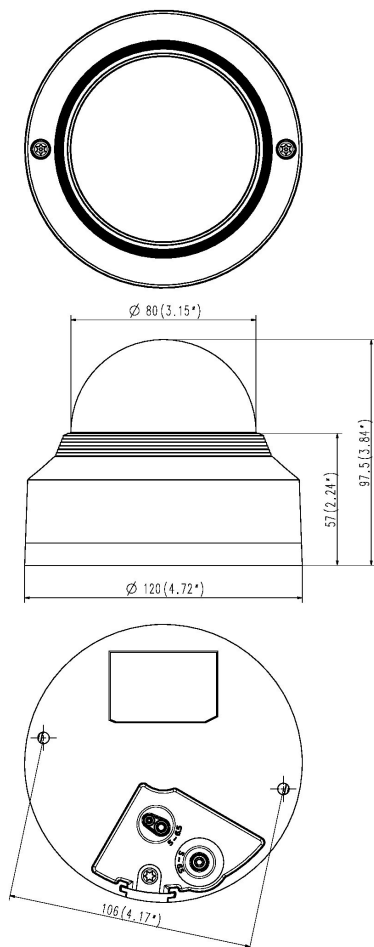

XNV-8020R

5M H.265 IR Dome Camera

CAD

Unit:mm [inch]

XNV-6010/6020
UNIT : mm[inch]