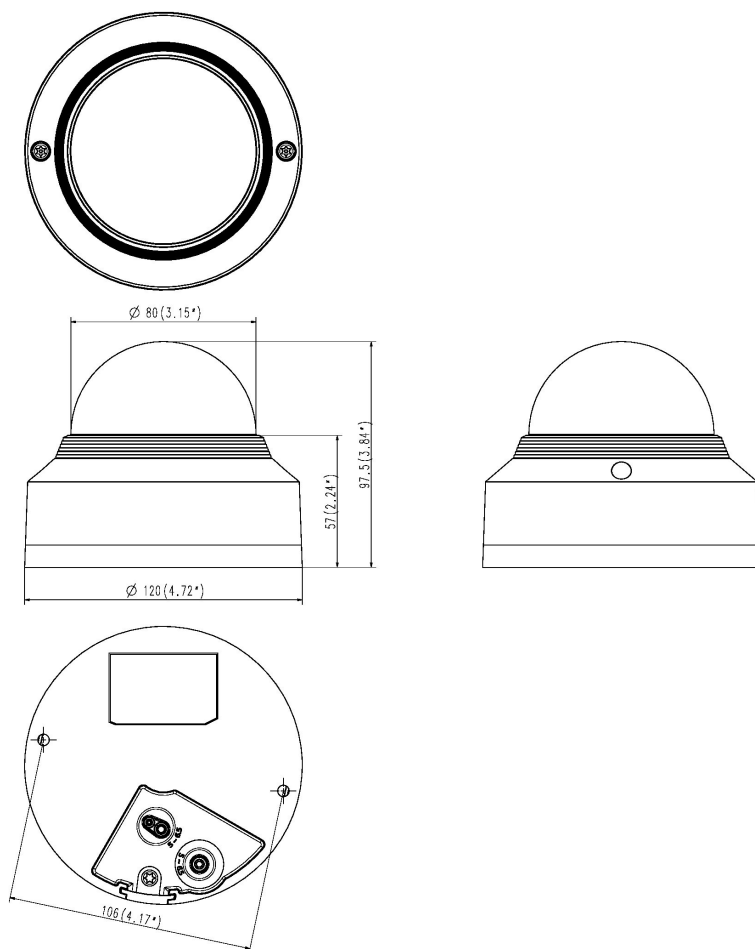

Mechanical

Color / Material	Ivory / Aluminum
Product Dimensions / Weight	Ø120x97.5mm(4.72"x3.84"), 615g(1.36 lb)

XNV-8030R

5M H.265 IR Dome Camera

CAD

Unit:mm [inch]

XNV-6010/6020
UNIT : mm[inch]