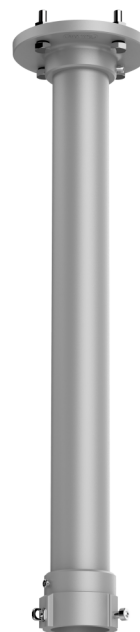

TVMI-PM3

Uchwyt sufitowy do montażu kamery TruVision, 500 mm/19.7”

Opis

Uchwyt TruVision TVMI-PM3 umożliwia instalację kamery z wieloobiektywowej TVS-5101 na suficie. Dostępne są dodatkowe elementy przedłużające, aby zwiększyć odległość między kamerą a sufitem.

Szczegóły

- Kompatybilny z kamerą multi-imager TruVision TVS-5101
- Materiał ze stopu aluminium malowany natryskowo

TVMI-PM3

Uchwyt sufitowy do montażu kamery TruVision, 500 mm/19.7”

Specyfikacja techniczna

Ogólne

Typ wspornika	Kamera
Typ wsparcia	Kamery TruVision 360 stopni
Część mocowania uchwyt	Uchwyt mocujący
Typ montażu	Wisiołek montowania
Prowadnica kabli	Tak

Fizyczne

Wymiary	116.5 x 500 mm 4.59 x 19.7 in.
Masa netto	960 g 2.12 lb.
Kolor	Szary (Pantone 428c)
Tworzywo	Aluminium