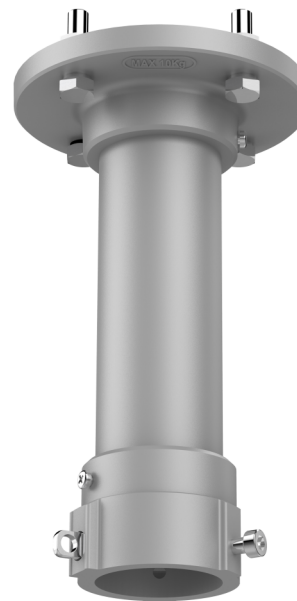

TVMI-PM2

Uchwyt sufitowy do montażu kamery TruVision, 200 mm/7,87”

Opis

Uchwyt TruVision TVMI-PM2 umożliwia instalację kamery z wieloobiektywowej TVS-5101 na suficie. Dostępne są dodatkowe elementy przedłużające, aby zwiększyć odległość między kamerą a sufitem.

Szczegóły

- Kompatybilny z kamerą multi-imager TruVision TVS-5101
- Materiał ze stopu aluminium malowany natryskowo

TVMI-PM2

Uchwyt sufitowy do montażu kamery TruVision, 200 mm/7,87”

Specyfikacja techniczna

Ogólne

Typ wspornika	Kamera
Typ wsparcia	Kamery TruVision 360 stopni
Część mocowania uchwyt	Uchwyt mocujący
Typ montażu	Wisiołek montowania
Prowadnica kabli	Tak

Fizyczne

Wymiary	116.5 x 200 mm 4.59 x 7.87 in.
Masa netto	600 g 1.32 lb.
Kolor	Szary (Pantone 428c)
Tworzywo	Aluminium