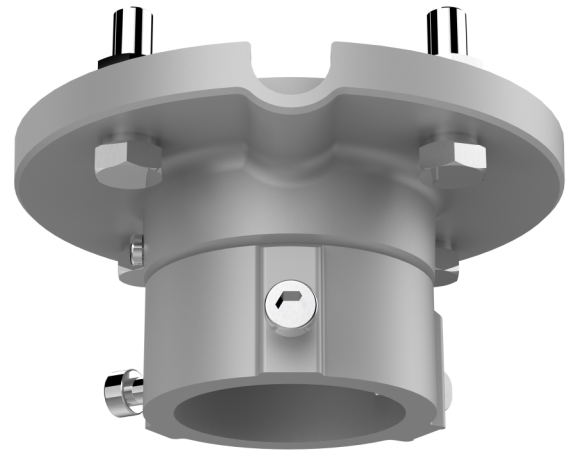

TVMI-PM

Uchwyt sufitowy do montażu kamery TruVision, 57 mm/2,24 "

Opis

Uchwyt TruVision TVMI-PM umożliwia instalację kamery z wieloobiektywowej TVS-5101 na suficie. Dostępne są dodatkowe elementy przedłużające, aby zwiększyć odległość między kamerą a sufitem.

Szczegóły

- Kompatybilny z kamerą multi-imager TruVision TVS-5101
- Materiał ze stopu aluminium malowany natryskowo

TVMI-PM

Uchwyt sufitowy do montażu kamery TruVision, 57 mm/2,24 "

Specyfikacja techniczna

Ogólne

Typ wspornika	Kamera
Typ wsparcia	Kamery TruVision 360 stopni
Część mocowania uchwyt	Uchwyt mocujący
Typ montażu	Wisiołek montowania
Prowadnica kabli	Tak

Fizyczne

Wymiary	116.5 x 57 mm 4.59 x 2.24 in.
Masa netto	380 g 0.84 lb.
Kolor	Szary (Pantone 428c)
Tworzywo	Aluminium