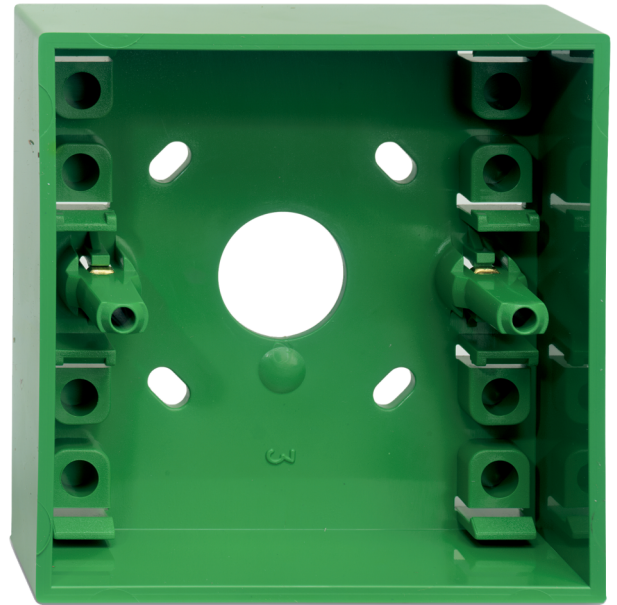

DM788GR

Puszka natynkowa do przycisku, zielona

Opis

DM788GR jest puszką do montażu powierzchniowego GREEN. Jest ona stosowana jako akcesorium do natynkowego montażu ręcznych ostrzegaczy pożarowych serii DMN700.

Details

- Łatwy do zainstalowania
- Do natynkowego montażu ręcznych ostrzegaczy pożarowych

DM788GR

Puszka natynkowa do przycisku, zielona

Technical specifications

Fizyczne

Wymiary	87 x 87 x 32 mm (L x W x H)
Kolor	Zielony
Tworzywo	Samogasnący Noryl SE100