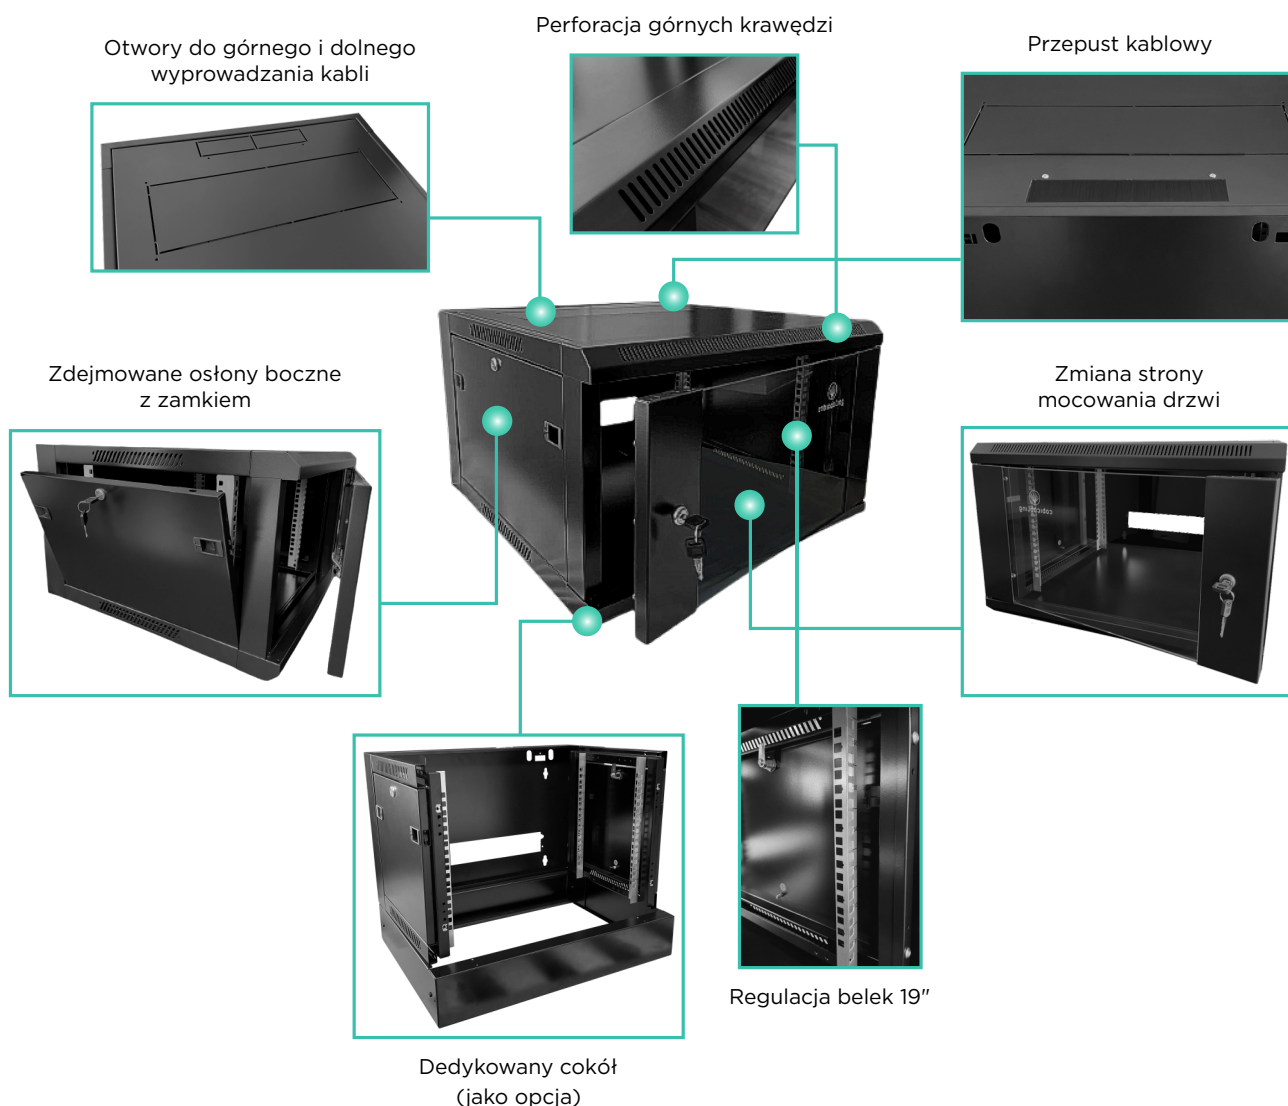

DEDYKOWANE AKCESORIA:

Nr katalogowy	Nazwa produktu
ACR71-0400	Drzwi metalowe pełne do szafy wiszącej CobiCabling Ravus 4U, bez zamka, czarne RAL9005
ACR71-0600	Drzwi metalowe pełne do szafy wiszącej CobiCabling Ravus 6U, bez zamka, czarne RAL9005
ACR71-0900	Drzwi metalowe pełne do szafy wiszącej CobiCabling Ravus 9U, bez zamka, czarne RAL9005
ACR71-1200	Drzwi metalowe pełne do szafy wiszącej CobiCabling Ravus 12U, bez zamka, czarne RAL9005
ACR71-1500	Drzwi metalowe pełne do szafy wiszącej CobiCabling Ravus 15U, bez zamka, czarne RAL9005
ACR71-1800	Drzwi metalowe pełne do szafy wiszącej CobiCabling Ravus 18U, bez zamka, czarne RAL9005
ACR71-2200	Drzwi metalowe pełne do szafy wiszącej CobiCabling Ravus 22U, bez zamka, czarne RAL9005
ACR01-0230	Dachowy panel 2-wentylatorowy do szafek wiszących CobiCabling Ravus, czarny RAL9005
ACR01-0240	Zamek do drzwi szafy wiszącej CobiCabling Ravus
ACR01-0456	Cokół regulowany do szafy wiszącej CobiCabling RAVUS, regulacja 450-600mm, czarny RAL 9005